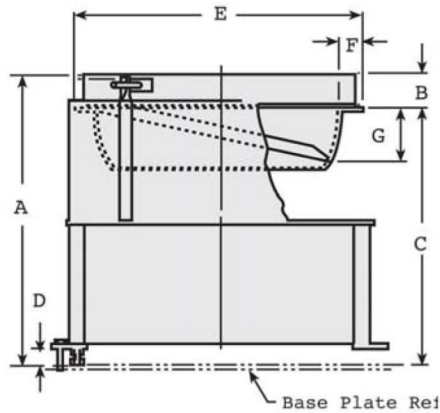

Model ROF Specifications

	ROF-118	ROF-123	ROF-232	ROF-242	ROF-257
A	26 ⁷ / ₈ min. 28 max.	26 ⁷ / ₈ min. 28 max.	37 ⁷ / ₁₆ min. 38 ⁷ / ₈ max.	37 ⁷ / ₁₆ min. 38 ⁷ / ₈ max.	41 ¹³ / ₁₆ min. 43 ¹ / ₄ max.
B	3 ³ / ₄ min. 4 ¹ / ₈ max.	3 ³ / ₄ min. 4 ¹ / ₈ max.	4 min. 4 ⁷ / ₁₆ max.	4 min. 4 ⁷ / ₁₆ max.	8 min. 8 ⁷ / ₁₆ max.
C	23 ¹ / ₈ min. 23 ⁷ / ₈ max.	23 ¹ / ₈ min. 23 ⁷ / ₈ max.	33 ⁷ / ₁₆ min. 34 ⁷ / ₁₆ max.	33 ⁷ / ₁₆ min. 34 ⁷ / ₁₆ max.	33 ¹³ / ₁₆ min. 35 ¹ / ₄ max.
D	³ / ₄ min. 1 ¹ / ₂ max.	³ / ₄ min. 1 ¹ / ₂ max.	⁷ / ₈ min. 1 ⁷ / ₈ max.	⁷ / ₈ min. 1 ⁷ / ₈ max.	⁷ / ₈ min. 1 ⁷ / ₈ max.
E	21 ⁷ / ₁₆	26 ¹ / ₂	38 ³ / ₄	49	62
F	1 ³ / ₄	1 ³ / ₄	3 ³ / ₈	3 ³ / ₈	3
G	3 ⁵ / ₈	4 ¹ / ₁₆	6 ¹ / ₂	8 ⁹ / ₁₆	10 ⁷ / ₈
H	20 ³ / ₄	26	38 ¹ / ₄	48 ¹ / ₄	48 ¹ / ₄
J	23 ³ / ₄	28 ⁷ / ₈	40 ¹ / ₂	50 ¹ / ₂	70 ¹ / ₂
K	26 ³ / ₄	32	45	55	55
L	25 ¹ / ₂	30 ³ / ₄	42 ¹ / ₂	52 ¹ / ₂	52 ¹ / ₂
M	7	7	9	9	14

Weight

ROF-118-S	Single drive	290 lb.
ROF 123-D	Dual drive	400 lb.
ROF-232-D	Dual drive	865 lb
ROF-242-D	Dual drive	1150 lb
ROF-257-D	Dual drive	1620 lb