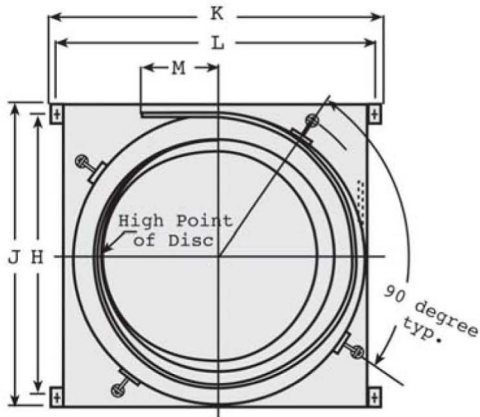

Model ROF Specifications

	ROF-118	ROF-123	ROF-232	ROF-242	ROF-257
A	26 ⁷ / ₈ min. 28 max.	26 ⁷ / ₈ min. 28 max.	37 ⁷ / ₁₆ min. 38 ⁷ / ₈ max.	37 ⁷ / ₁₆ min. 38 ⁷ / ₈ max.	41 ¹³ / ₁₆ min. 43 ¹ / ₄ max.
B	3 ³ / ₄ min. 4 ¹ / ₈ max.	3 ³ / ₄ min. 4 ¹ / ₈ max.	4 min. 4 ⁷ / ₁₆ max.	4 min. 4 ⁷ / ₁₆ max.	8 min. 8 ⁷ / ₁₆ max.
C	23 ¹ / ₈ min. 23 ⁷ / ₈ max.	23 ¹ / ₈ min. 23 ⁷ / ₈ max.	33 ⁷ / ₁₆ min. 34 ⁷ / ₁₆ max.	33 ⁷ / ₁₆ min. 34 ⁷ / ₁₆ max.	33 ¹³ / ₁₆ min. 35 ¹ / ₄ max.
D	³ / ₄ min. 1 ¹ / ₂ max.	³ / ₄ min. 1 ¹ / ₂ max.	⁷ / ₈ min. 1 ⁷ / ₈ max.	⁷ / ₈ min. 1 ⁷ / ₈ max.	⁷ / ₈ min. 1 ⁷ / ₈ max.
E	21 ⁷ / ₁₆	26 ¹ / ₂	38 ³ / ₄	49	62
F	1 ³ / ₄	1 ³ / ₄	3 ³ / ₈	3 ³ / ₈	3
G	3 ⁵ / ₈	4 ¹ / ₁₆	6 ¹ / ₂	8 ⁹ / ₁₆	10 ⁷ / ₈
H	20 ³ / ₄	26	38 ¹ / ₄	48 ¹ / ₄	48 ¹ / ₄
J	23 ³ / ₄	28 ⁷ / ₈	40 ¹ / ₂	50 ¹ / ₂	70 ¹ / ₂
K	26 ³ / ₄	32	45	55	55
L	25 ¹ / ₂	30 ³ / ₄	42 ¹ / ₂	52 ¹ / ₂	52 ¹ / ₂
M	7	7	9	9	14

Weight

ROF-118-S	Single drive	290 lb.
ROF 123-D	Dual drive	400 lb.
ROF-232-D	Dual drive	865 lb
ROF-242-D	Dual drive	1150 lb
ROF-257-D	Dual drive	1620 lb